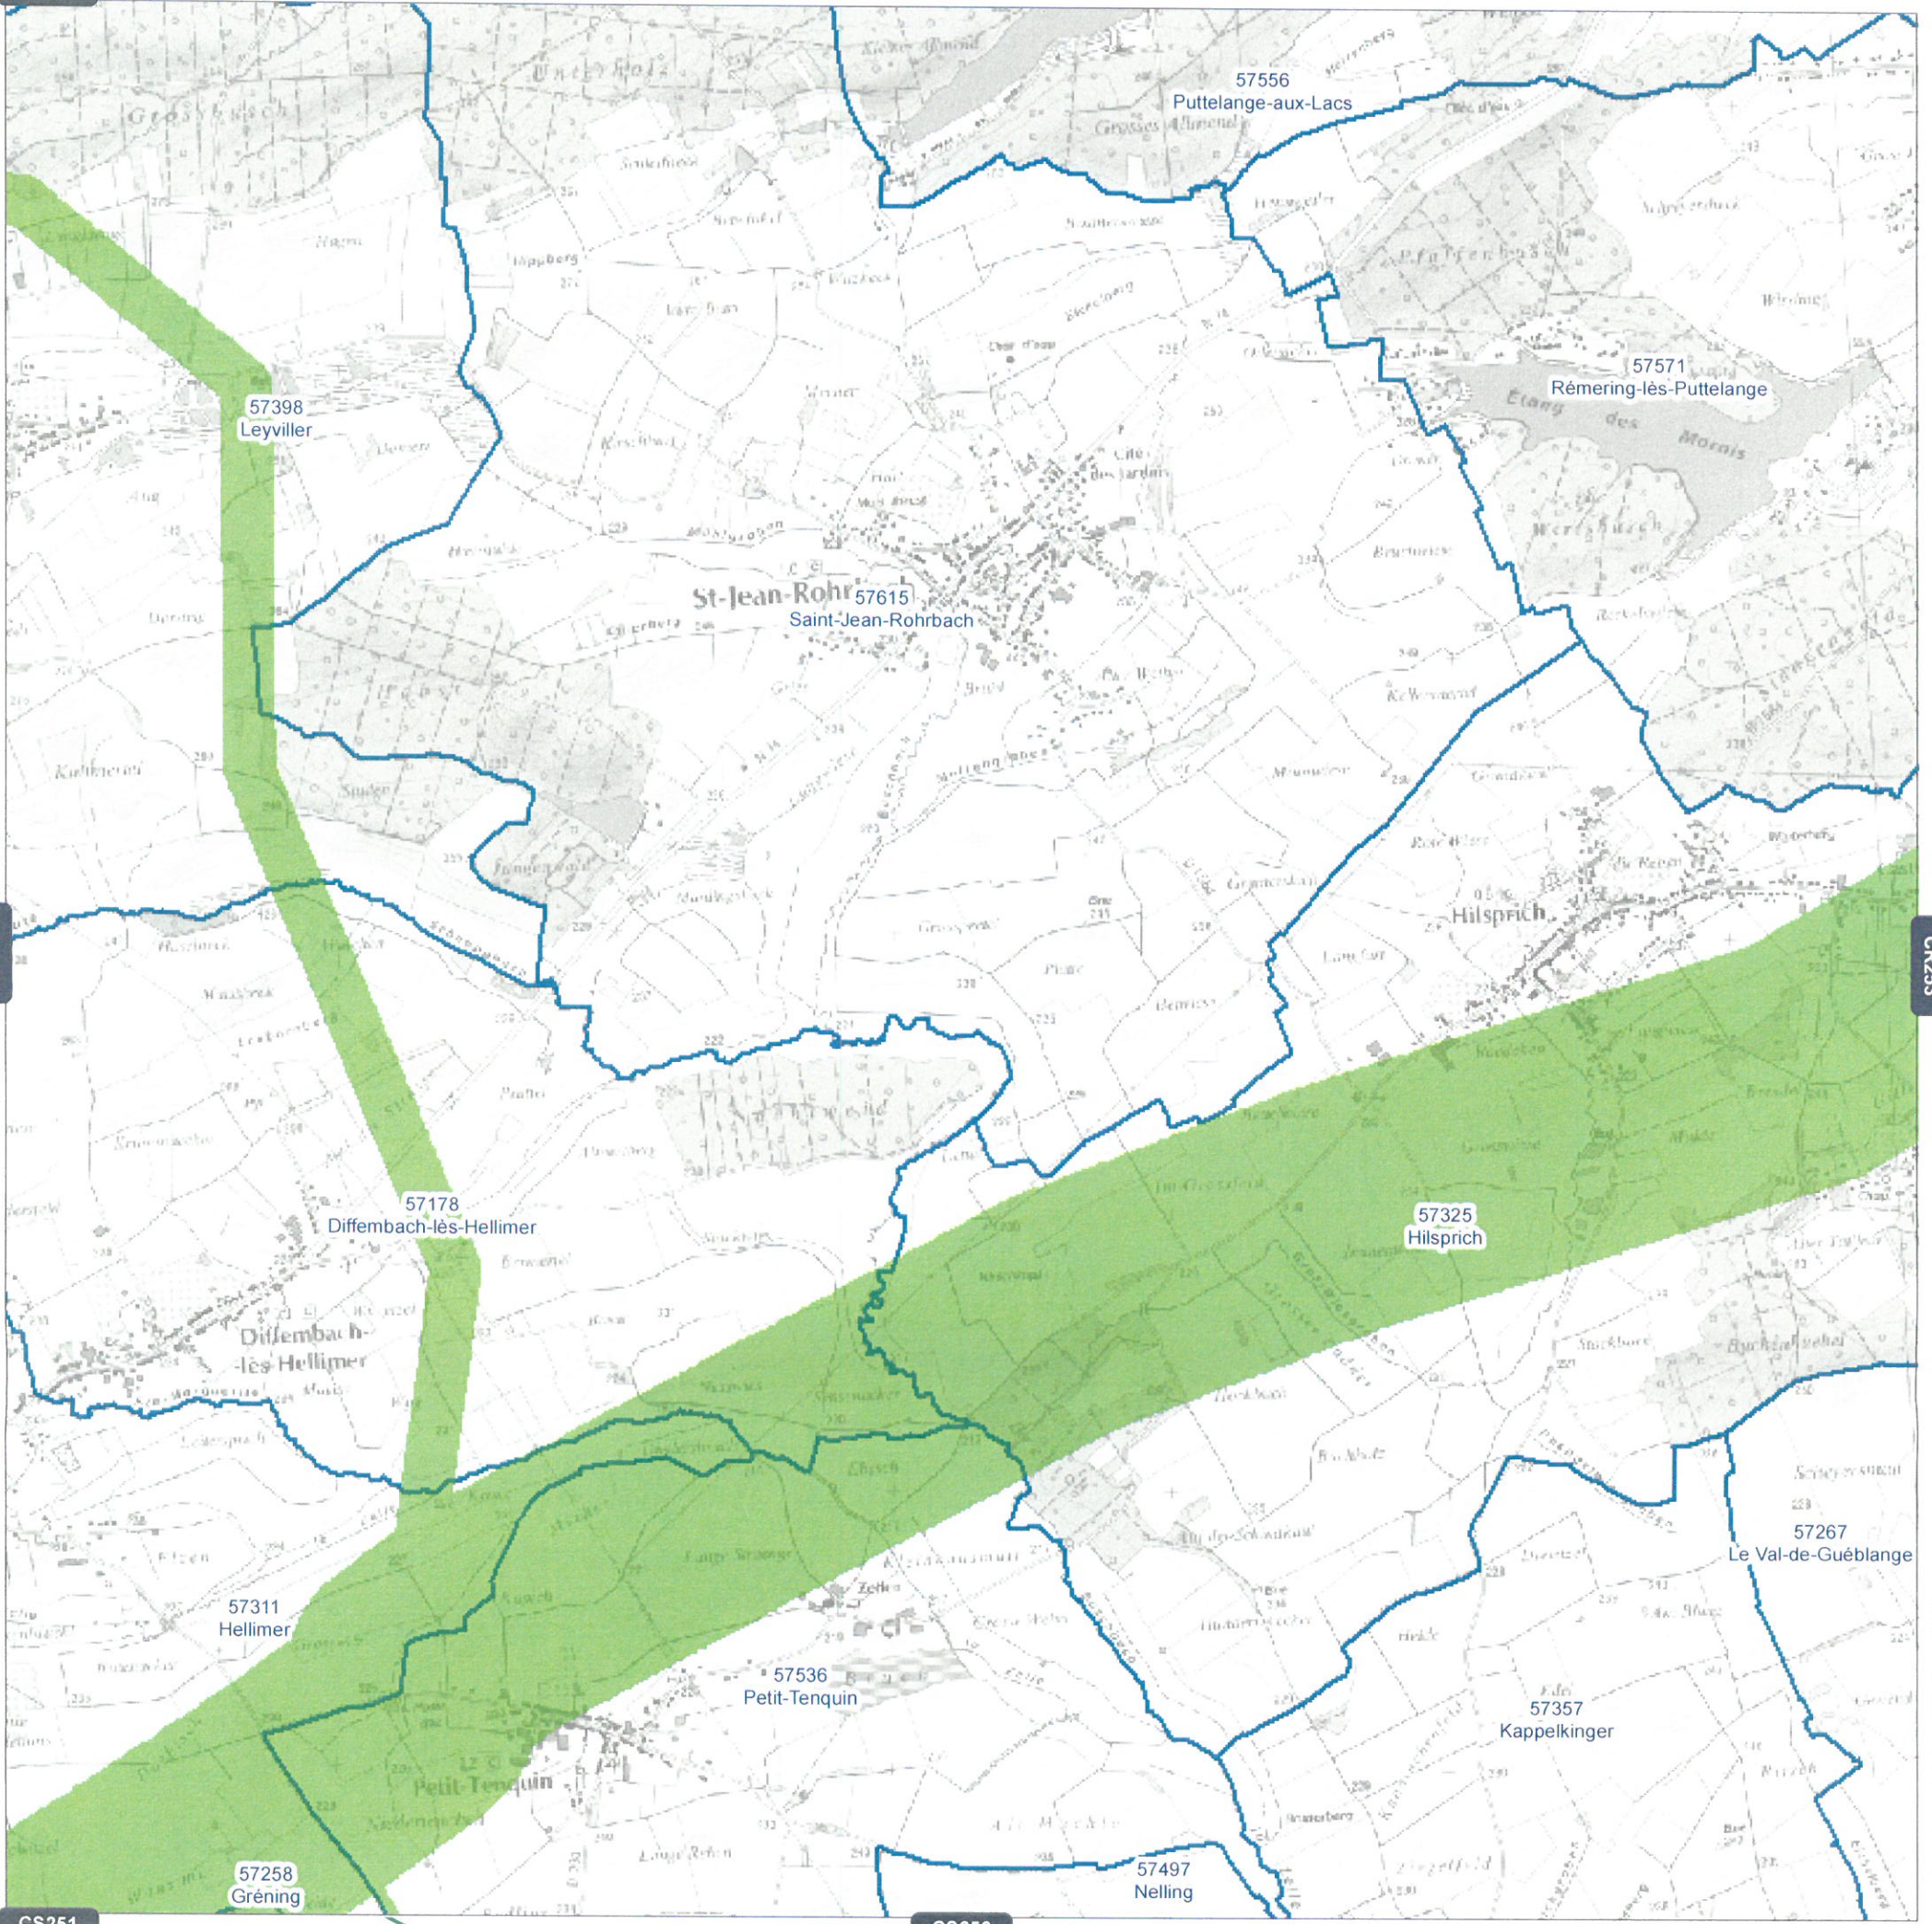

CQ251

Fond cartographique IGN Scan25©

Réseau GRTgaz

Planche n°CR252

Communes de :

Leyviller ; Hilsprich ; Saint-Jean-Rohrbach ; Diffembach-lès-Hellimer ; Rémering-lès-Puttelange ; He

Légende

-  Projet de Servitude d'Utilité Publique SUP1
-  Communes